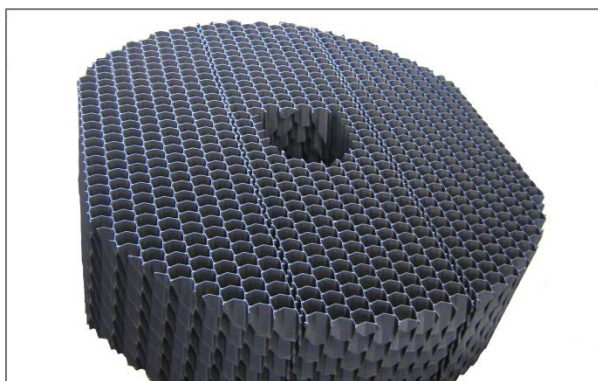

Beckendurchmesser kleiner als 10 m

Parallele Anordnung

Für kleine Becken eignet sich die parallele Anordnung der 2H TUBEdek® Klärer. Dabei werden nur die Module an den Beckenrändern der Kreisform angepasst. Für einen zentralen Schlammräumer kann ein einfacher Ausschnitt vorgesehen werden.

Diese Information wurde mit höchster Sorgfalt zusammengestellt. Wir behalten uns jedoch das Recht auf jegliche Änderungen ohne weitere Benachrichtigung vor. Bevor Sie diese Informationen als Grundlage für Ihr Design benutzen, empfehlen wir Ihnen, bei uns nachzufragen, ob diese noch gültig sind. Wir übernehmen keine Verantwortung, sollten veraltete Versionen dieser Information benutzt werden.

ENEXIO Water Technologies GmbH

Dieselweg 5 - D-48493 Wettringen - Telefon +49 25 57 / 93 90-0 - Fax +49 25 57 / 93 90-49

www.enexio.com – 2h.germany@enexio.com