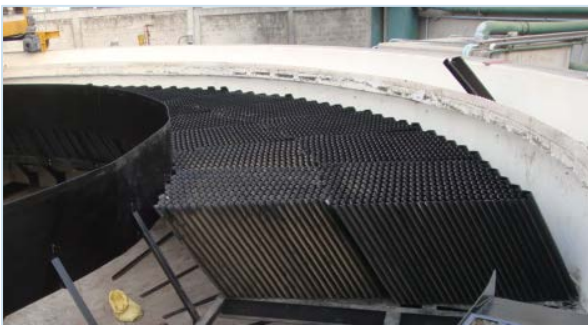

## 2H TUBEDEK® LAMELLENKLÄRER FÜR RUNDE BECKEN

**Die Lösungen von ENEXIO Water Technologies vereinen die Vorteile der Parallelplattenabscheidertechnik mit denen runder Absetzbecken.**

Für die Aufrüstung bestehender runder Becken, die überlastet sind und wo kein Platz für einen weiteren Ausbau besteht, bieten 2H TUBEdek® Lamellenklärer die ideale Lösung. 2H TUBEdek® Lamellenklärer vergrößern die Absetzflächen und steigern dadurch die Kapazität einer Anlage.

Je nach Anwendungsfall gibt es unterschiedliche Möglichkeiten, Lamellenklärer in runden Becken zu installieren.

### Tangentiale Anordnung

2H Tubedek® Lamellenklärer werden tangential in einem Ring am äußeren Beckenrand installiert. Die Voraussetzungen hierfür sind, dass die Breite des Ringes nicht größer wird als 3 m und der Innendurchmesser des Beckens größer ist als 12 m.

### Radiale Anordnung

Für höhere Schlammbelastungen und schmalere Innendurchmesser empfehlen wir die radiale Montage der 2H TUBEdek® Klärer. Dazu werden die Module zu tortenförmigen Segmenten geschnitten. Die Form der Randprofile erlaubt einen weitgehend tottraumfreien Einbau im Rundbecken.